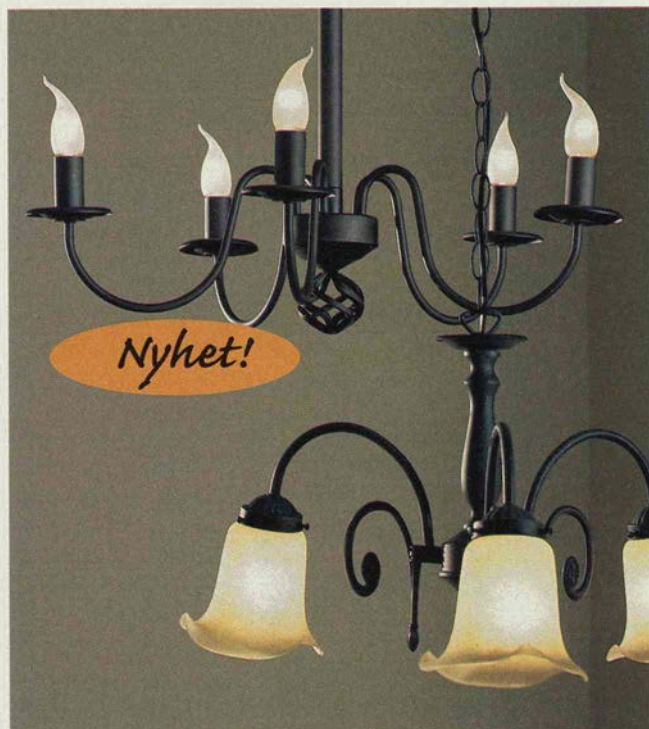

298.-
KVARTETT
bordlampa

KVARTETT bordlampa 298.-
Vit, blå eller orange. Lackerad metall.
Skärm av munbläst glas. Höjd 48 cm.
Max 40W.

PIANISSIMO arbetslampa 298.-
Lackerat stål/polykarbonat. Höjd 48 cm.
Inkl. 20W halogenglödlampa.

KRYOLIT bordlampa 229.-
Lackerat stål. Skärm av glas.
Höjd 29 cm. Max 40W.

Ljusa idéer!

I ljusboken får du
massor av tips och idéer
om hur du skapar trivsel
och stämning med
ljusets hjälp.
Köp den för en billig peng
på ditt IKEA varuhus.